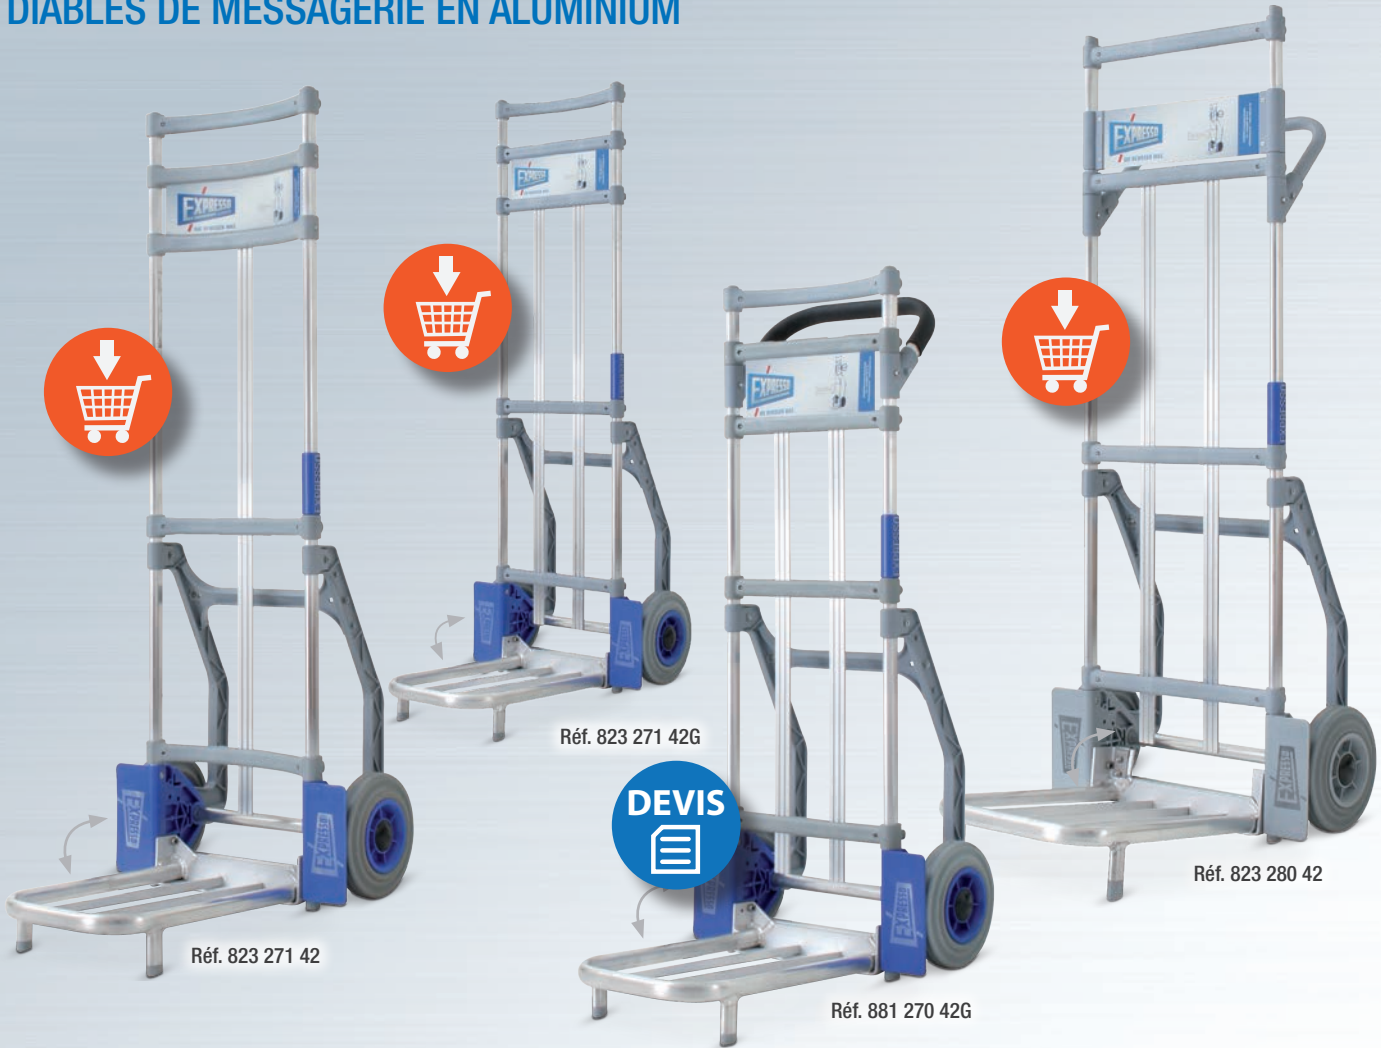

## DIABLES DE MESSAGERIE EN ALUMINIUM

Modèle	823 271 42	823 271 42G	881 270 42G	823 280 42
Hauteur hors tout	1300 mm	1300 mm	1100 mm	1300 mm
Largeur / Largeur d'axe	475 mm / 475 mm	475 mm / 475 mm	475 mm / 475 mm	535 mm / 530 mm
Pelle Lxl	425 x 280 mm	425 x 280 mm	425 x 280 mm	430 x 350 mm
Type de roues	Roues Air-élastiques n°42	Roues Air-élastiques n°42	Roues Air-élastiques n°42	Roues Air-élastiques n°42
Diamètre roue	200 mm	200 mm	200 mm	200 mm
Poids	10,6 kg	10,6 kg	10,2 kg	12 kg
Charge utile	150 kg	150 kg	150 kg	125 kg